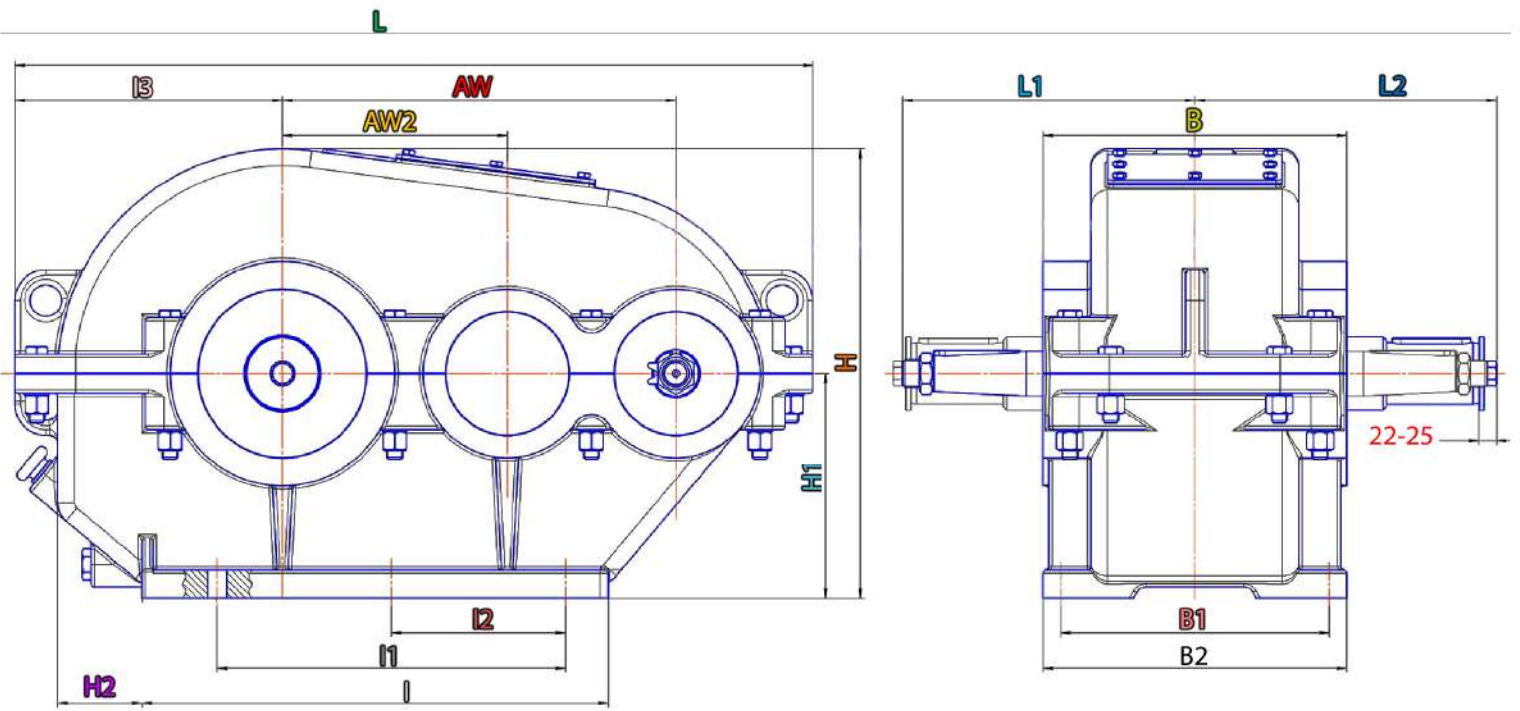

سعدی جنوبی - جنب پاساژ سعدی قدیم - پلاک ۲۹۱

	AW	AW ₂	L	L ₁	L ₂	I	I ₁	I ₂	I ₃	H	H ₁	H ₂	B	B ₁	B ₂
PM-250	250	150	540	200	238.5	320	235	45	50	312	160		230	190	230
PM-350	350	200	710	260	268.5	415	310	5P	60	400	200		270	250	290
PM-400	400	250	816	270	325.5	440	370	80	75	490	250		300	270	310
PM-500	500	300	986	330	330	620	480	110	87	592	300		350	310	350
PM-650	650	400	1278	430	430	830	490	215	155	697	320	95	470	410	470
PM-750	750	450	1448	450	475	1025	620	275	230	743	320	130	510	450	510
PM-850	850	500	1632	510	550	1100	610	300	205	875	400	105	580	520	580
PM-1000	1000	600	1896	550	695.5	1350	870	350	250	965	400	200	660	590	660