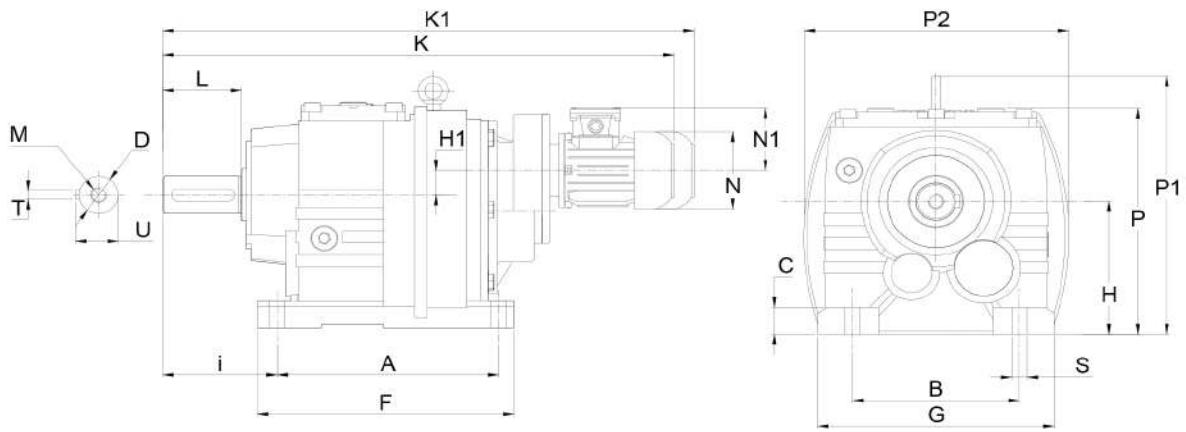

تیپ	ابعاد نصب									ابعاد اتصال						ابعاد شفت					
	A	B	C	F	G	S	i	H1	P	P1	P2	K	K1	N	N1	D	U	T	I	M	
MRA284	63											534	-	121	98	35 (k6)	38	10	70	M12	
	71											553	673	138	110						
	80											583	703	156	118						
	90S	195	150	30	235	210	14	100	130	212	243	215	610	735	176						126
	90L								20,7				635	750	176						126
	100L												674	809	194						135
MRA374	63											555	-	121	98	40 (k6)	43	12	80	M16	
	71											574	694	138	110						
	80											604	724	156	118						
	90S	205	170	30	245	230	17,5	115	140	228	269	235	631	756	176						126
	90L								15,9				656	781	176						126
	100L												695	830	194						135
MRA474	63											660	780	138	110	50 (k6)	53,5	14	100	M16	
	71											690	810	156	118						
	80											712	837	176	126						
	90S	260	215	45	310	290	17,5	140	180	295	345	297	740	865	176						126
	90L								12,6				777	912	196						135
	100L												799	934	218						146
MRA504	63											849	994	258	168	60 (m6)	64	18	120	M20	
	71											887	1032	258	168						
	80											729	849	138	110						
	90S	310	250	55	365	340	22	160	225	368	418	348	761	881	156						118
	90L								10,2				787	912	176						126
	100L												812	937	176						126
MRA604	63											851	986	196	135	70 (m6)	74,5	20	140	M20	
	71											874	1009	218	146						
	80											92	1065	258	168						
	90S	370	290	65	440	400	26	185	250	408	475	409	968	1103	218						146
	90L								20,4				1019	1164	258						168
	100L												1057	1202	258						168
MRA704	63											1146	1316	312	225	90 (m6)	95	25	170	M24	
	71											1188	1358	312	225						
	80											920	1045	176	126						
	90S	410	340	70	490	450	33	220	315	495	562	458	945	1080	176						126
	90L								25,1				981	1116	196						135
	100L												1003	1138	218						146
MRA874	63											1055	1200	258	168	110 (m6)	116	28	210	M24	
	71											1093	1238	258	168						
	80											1181	1351	312	225						
	90S	500	380	80	590	530	39	260	355	565	637	540	1128	1263	196						135
	90L								33,4				1150	1285	218						146
	100L												1202	1347	258						168
112M												1240	1385	258	168						
132S												1329	1499	312	225						
132M												1372	1542	312	225						
160M												1380	1550	348	241						
160L												1424	1594	348	241						
180M												1474	1674	385	275						
180L																					
200L																					

@ncstore.IR

www.ncstore.IR

سعدی جنوبی - جنب پاساژ سعدی قدیم - پلاک ۲۹۱

شماره تماس
۰۹۱۲ ۶۴۹ ۷۷۹۴
۳۳۹۱۰۰۹۱