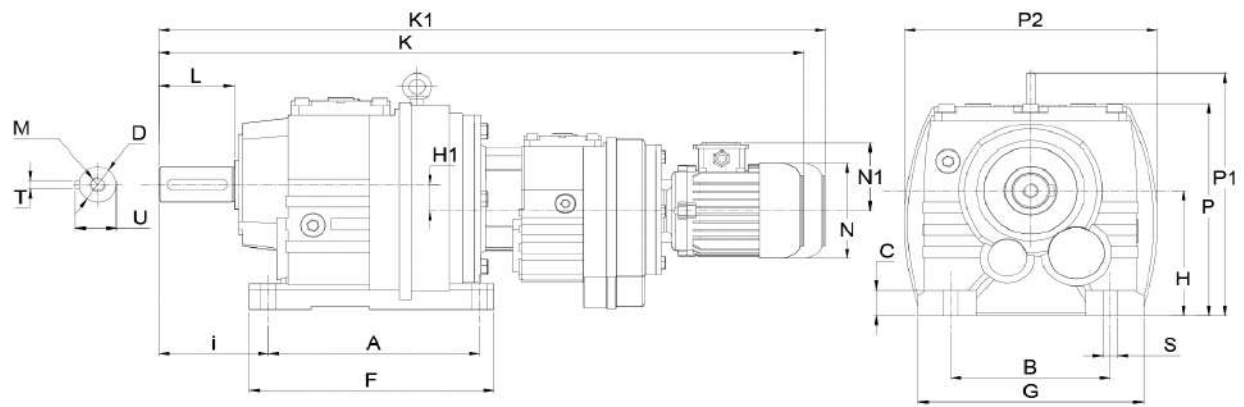

تیپ	ابعاد نصب									ابعاد اتصال						ابعاد شفت					
	A	B	C	F	G	S	i	H	H1	P	P1	P2	K	K1	N	N1	D	U	T	I	M
MRA275 MRA276	63	165	135	24	200	190	13,5	100	115	187	-	202	588	-	121	98	35 (k6)	38	10	70	M12
	71								11,2				607	727	138	110					
	80								636				756	156	118						
	90S								661				786	176	126						
	90L								689				814	176	126						
MRA285 MRA286	63	195	150	30	235	210	14	100	130	212	243	215	636	-	121	98	35 (k6)	38	10	70	M12
	71								20,7				654	774	138	110					
	80								685				804	156	118						
	90S								710				836	176	126						
	90L								737				862	176	126						
MRA375 MRA376	63	205	170	30	245	230	17,5	115	140	228	269	235	657	-	121	98	40 (k6)	43	12	80	M16
	71								15,9				675	795	138	110					
	80								705				825	156	118						
	90S								733				858	176	126						
	90L								758				883	176	126						
MRA475 MRA476	63	260	215	45	310	290	17,5	140	180	295	345	297	766	-	121	98	50 (k6)	53,5	14	100	M16
	71								12,6				785	905	138	110					
	80								814				934	156	118						
	90S								842				967	176	126						
	90L								867				992	176	126						
	100L								906				1041	194	135						
	112M								928				1063	218	146						
MRA505 MRA506	63	310	250	55	365	340	22	160	225	368	418	348	843	-	121	98	60 (m6)	64	18	120	M20
	71								10,2				863	983	138	110					
	80								895				1015	156	118						
	90S								921				1046	176	126						
	90L								946				1071	176	126						
	100L								984				1119	194	135						
	112M								1005				1140	218	146						
MRA605 MRA606	71	370	290	65	440	400	26	185	250	408	475	409	996	1116	138	110	70 (m6)	74,5	20	140	M20
	80								20,4				1026	1145	156	118					
	90S								1048				1175	176	126						
	90L								1073				1198	176	126						
	100L								1113				1248	196	135						
	112M								1135				1270	218	146						
	132S								1180				1325	258	168						
132M	1225	1370	258	168																	
MRA705 MRA706	71	410	340	70	490	450	33	220	315	495	562	458	1005	1125	138	110	90 (m6)	95	25	170	M24
	80								25,1				1033	1155	156	118					
	90S								1061				1185	176	126						
	90L								1086				1215	176	126						
	100L								1124				1260	196	135						
	112M								1146				1280	218	146						
	132S								1198				1345	258	168						
132M	1236	1380	258	168																	
MRA875 MRA876	71	500	380	80	590	530	39	260	355	565	637	540	1159	1280	138	110	110 (m6)	116	28	210	M24
	80								33,4				1178	1300	156	118					
	90S								1206				1330	176	126						
	90L								1231				1350	176	126						
	100L								1269				1400	196	135						
	112M								1291				1425	218	146						
	132S								1343				1488	258	168						
132M	1381	1530	258	168																	

شماره تماس
۰۹۱۲ ۶۴۹ ۷۷۹۴
۳۳۹۱۰۰۹۱

@ncstore.IR

www.ncstore.IR

سعدی جنوبی - جنب پاساژ سعدی قدیم - پلاک ۲۹۱