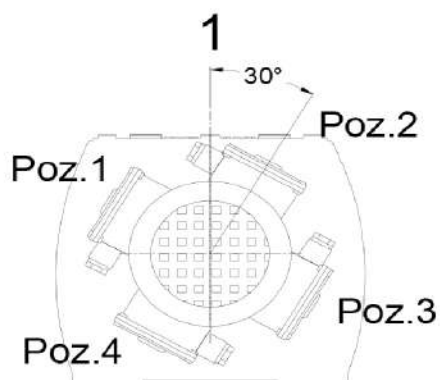

موقعیت های جعبه ترمینال

		63	71	80	90	100	112	132	160	180	200	225	250	280
MRA-MRF002 MRA-MRF003	1													
	2													
	3													
MRA-MRF102 MRA-MRF103	1													
	2													
	3													
MRA-MRF172 MRA-MRF173	1													
	2													
	3													
MRA-MRF202 MRA-MRF203	1													
	2													
	3													
MRA-MRF272 MRF273	1													
	2													
	3													
MRA-MRF282 MRA-MRF283	1													
	2													
	3													
MRA-MRF372 MRA-MRF373	1													
	2													
	3													
MRA-MRF472 MRA-MRF473	1													
	2													
	3													
MRA-MRF502 MRA-MRF503	1													
	2													
	3													
MRA-MRF602 MRA-MRF603	1													
	2													
	3													
MRA-MRF702 MRA-MRF703	1													
	2													
	3													
MRA-MRF872 MRA-MRF873	1													
	2													
	3													

شماره تماس
۰۹۱۲ ۶۴۹ ۷۷۹۴
۳۳۹۱۰۰۹۱

@ncstore.IR

www.ncstore.IR

سعدی جنوبی - جنب پاساژ سعدی قدیم - پلاک ۲۹۱