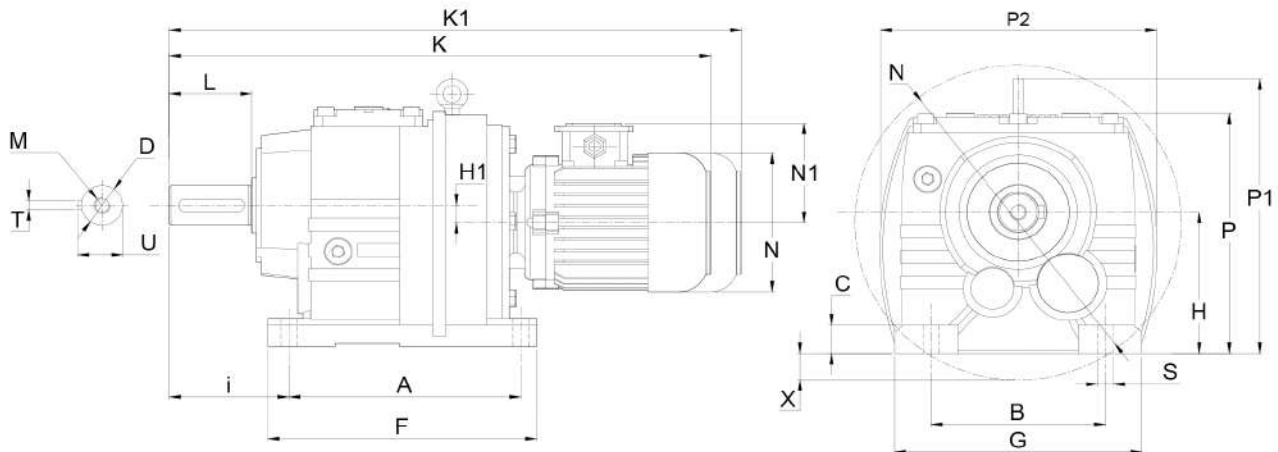

تیپ	ابعاد نصب								ابعاد اتصال								ابعاد شفت						
	A	B	C	F	G	S	i	H H1	P	P1	P2	X	K	K1	N	N1	D	U	T	I	M		
MRA002 MRA003	63												-	362	-	121	98	20 (k6)	22,5	6	40	M6	
	71												-	382,5	502,5	138	110						
	80	110	110	12	131	135	9	58	75	134	-	140	3	410	530	156	118						
	90S												13	438	563	176	126						
MRA102 MRA103	63													-	388,5	-	121	98	25 (k6)	28	8	50	M10
	71													-	407	527	138	110					
	80	130	110	18	152	145	9	75	90	147	-	151	1,4	465	590	176	126						
	90S												1,4	490	615	176	126						
MRA172 MRA173	63													-	389	-	121	98	25 (k6)	28	8	50	M10
	71													-	408	528	138	110					
	80													-	437	557	156	118					
	90S	130	110	18	160	145	9	75	90	151	-	166	8,1	466	591	176	126						
	90L												8,1	491	616	176	126						
	100L												17,1	528	663	194	135						
MRA202 MRA203	63													-	436	-	121	98	30 (k6)	33	8	60	M10
	71													-	455	575	138	110					
	80													-	485	605	156	118					
	90S	165	135	24	195	170	13,5	90	115	187	-	178	-	512	637	176	126						
	90L													-	537	662	176	126					
	100L													-	576	711	194	135					
MRA272 MRA273	63													-	437	-	121	98	35 (k6)	38	10	70	M12
	71													-	456	576	138	110					
	80													-	485	605	156	118					
	90S	165	135	24	200	190	13,5	100	115	187	-	202	-	513	638	176	126						
	90L													-	538	663	176	126					
	100L													-	577	712	194	135					
MRA282 MRA283	63													-	437	-	121	98	35 (k6)	38	10	70	M12
	71													-	473	593	138	110					
	80													-	502	622	156	118					
	90S	195	150	30	235	210	14	100	130	212	243	215	-	555	680	176	126						
	90L													-	593	718	194	135					
	100L													-	615	750	218	146					
MRA372 MRA373	63													-	437	-	121	98	40 (k6)	43	12	80	M16
	71													-	494	614	138	110					
	80													-	523	643	156	118					
	90S	205	170	30	245	230	17,5	115	140	228	269	235	-	551	676	176	126						
	90L													-	576	701	176	126					
	100L													-	614	749	194	135					
MRA372 MRA373	112M													-	636	771	218	146					
	132S													5	688	833	258	168					
	132M													5	726	871	258	168					
	132M													5	726	871	258	168					

شماره تماس
۰۹۱۲ ۶۴۹ ۷۷۹۴
۳۳۹۱۰۰۹۱

@ncstore.IR

www.ncstore.IR

سعدی جنوبی - جنب پاساژ سعدی قدیم - پلاک ۲۹۱