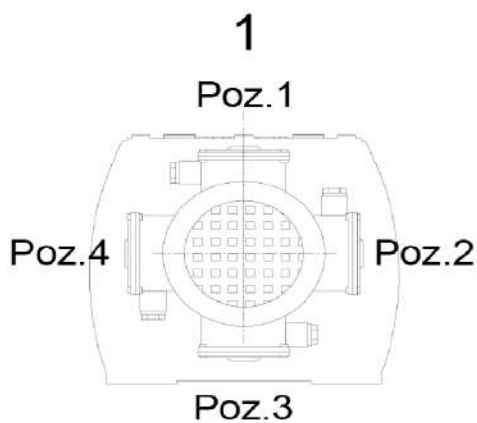

موقعیت های جعبه ترمینال

		63	71	80	90	100	112	132	160	180	200	225	250	280
MRA-MRF002 MRA-MRF003	1													
	2													
	3													
MRA-MRF102 MRA-MRF103	1													
	2													
	3													
MRA-MRF172 MRA-MRF173	1													
	2													
	3													
MRA-MRF202 MRA-MRF203	1													
	2													
	3													
MRA-MRF272 MRF273	1													
	2													
	3													
MRA-MRF282 MRA-MRF283	1													
	2													
	3													
MRA-MRF372 MRA-MRF373	1													
	2													
	3													
MRA-MRF472 MRA-MRF473	1													
	2													
	3													
MRA-MRF502 MRA-MRF503	1													
	2													
	3													
MRA-MRF602 MRA-MRF603	1													
	2													
	3													
MRA-MRF702 MRA-MRF703	1													
	2													
	3													
MRA-MRF872 MRA-MRF873	1													
	2													
	3													

شماره تماس
۰۹۱۲ ۶۴۹ ۷۷۹۴
۳۳۹۱۰۰۹۱

@ncstore.IR

www.ncstore.IR

سعدی جنوبی - جنب پاساژ سعدی قدیم - پلاک ۲۹۱