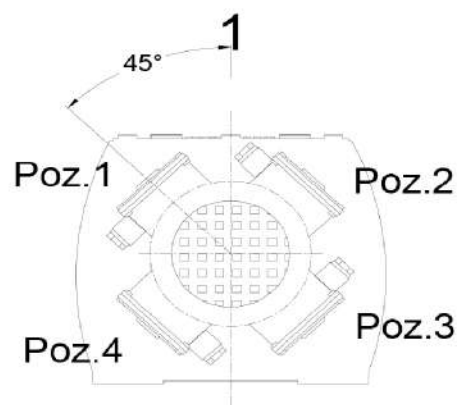

موقعیت های جعبه ترمینال

		63	71	80	90	100	112	132	160	180	200	225	250	280
MRA-MRF002 MRA-MRF003	1													
	2													
	3													
MRA-MRF102 MRA-MRF103	1													
	2													
	3													
MRA-MRF172 MRA-MRF173	1													
	2													
	3													
MRA-MRF202 MRA-MRF203	1													
	2													
	3													
MRA-MRF272 MRF273	1													
	2													
	3													
MRA-MRF282 MRA-MRF283	1													
	2													
	3													
MRA-MRF372 MRA-MRF373	1													
	2													
	3													
MRA-MRF472 MRA-MRF473	1													
	2													
	3													
MRA-MRF502 MRA-MRF503	1													
	2													
	3													
MRA-MRF602 MRA-MRF603	1													
	2													
	3													
MRA-MRF702 MRA-MRF703	1													
	2													
	3													
MRA-MRF872 MRA-MRF873	1													
	2													
	3													

شماره تماس
۰۹۱۲ ۶۴۹ ۷۷۹۴
۳۳۹۱۰۰۹۱

@ncstore.IR

www.ncstore.IR

سعدی جنوبی - جنب پاساژ سعدی قدیم - پلاک ۲۹۱