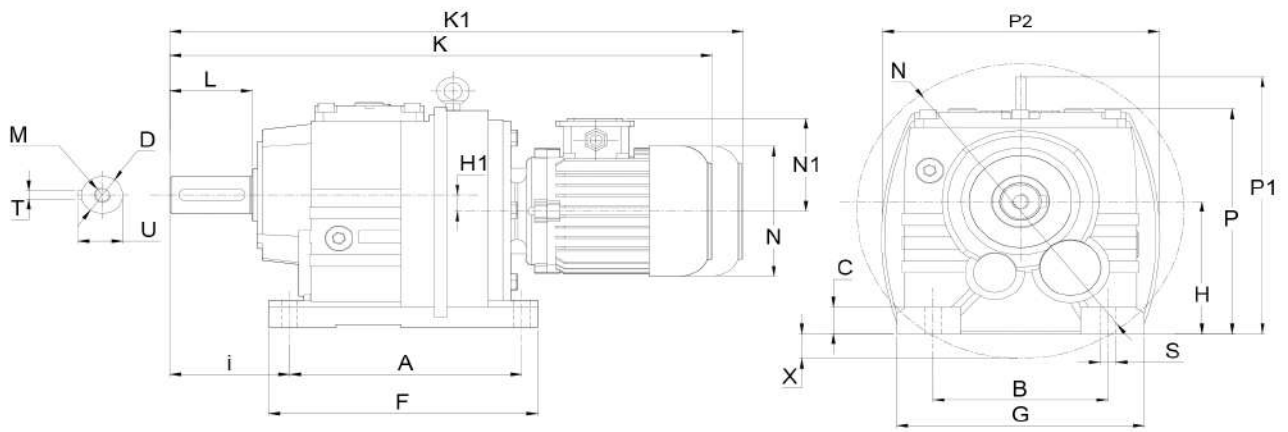

شماره تماس
۰۹۱۲ ۶۴۹ ۷۷۹۴
۳۳۹۱۰۰۹۱

@ncstore.IR

www.ncstore.IR

سعدی جنوبی - جنب پاساژ سعدی قدیم - پلاک ۲۹۱

تیپ	ابعاد نصب									ابعاد اتصال							ابعاد شفت					
	A	B	C	F	G	S	i	H H1	P	P1	P2	X	K	K1	N	N1	D	U	T	I	M	
MRA472 MRA473	80											-	598	718	156	118	50 (k6)	53,5	14	100	M16	
	90S											-	617	742	176	126						
	90L											-	642	767	176	126						
	100L											-	681	816	196	135						
	112M											-	703	838	218	146						
	132S	260	215	45	310	290	17,5	140	180	295	345	297	-	755	900	258						168
	132M								12,6				-	793	938	258						168
	160M												-	882	1052	310						225
	160L												-	925	1095	310						225
	180M												6,6	934	1104	348						241
180L												6,6	978	1148	348	241						
100L												-	749	884	194	135						
112M												-	770	905	218	146						
132S												-	820	965	258	168						
132M												-	860	1005	258	168						
160M	310	250	55	365	340	22	160	225	368	418	348	-	950	1120	310	225	60 (m6)	64	18	120	M20	
160M								10,2				-	992	1162	310	225						
160L												-	976	1146	348	241						
180M												-	1020	1190	348	241						
180L												-	1094	1294	385	275						
200L												-	846	981	218	146						
112M												-	898	1043	258	168						
132S												-	936	1081	258	168						
132M												-	1025	1195	310	225						
160M												-	1068	1238	310	225						
160L												-	1076	1246	348	241						
180M	370	290	65	440	400	26	185	250	408	475	409	-	1120	1290	348	241	70 (m6)	74,5	20	140	M20	
180L								20,4				-	1170	1370	385	275						
200L												-	1186	-	433	285						
225S												-	1215	-	433	285						
225M												-	928	1073	258	168						
132S												-	966	1111	258	168						
132M												-	1056	1226	310	225						
160M												-	1099	1269	310	225						
160L												-	1107	1277	348	241						
180M	410	340	70	490	450	33	220	315	495	562	458	-	1151	1321	348	241						90 (m6)
180L								25,1				-	1201	1401	385	275						
200L												-	1219	-	433	285						
225S												-	1244	-	433	285						
225M												-	1388	-	480	322						
250M												-	1185	1355	310	225						
160M												-	1227	1397	310	225						
160L												-	1235	1405	348	241						
180M												-	1279	1449	348	241						
180L												-	1328	1528	385	275	110 (m6)	116	28	210	M24	
200L	500	380	80	590	530	39	260	355	565	637	540	-	1348	-	433	285						
225S								33,4				-	1373	-	433	285						
225M												-	1439	-	480	322						
250M												-	1514	-	536	350						
280S												-	1564	-	536	350						
280M												-										