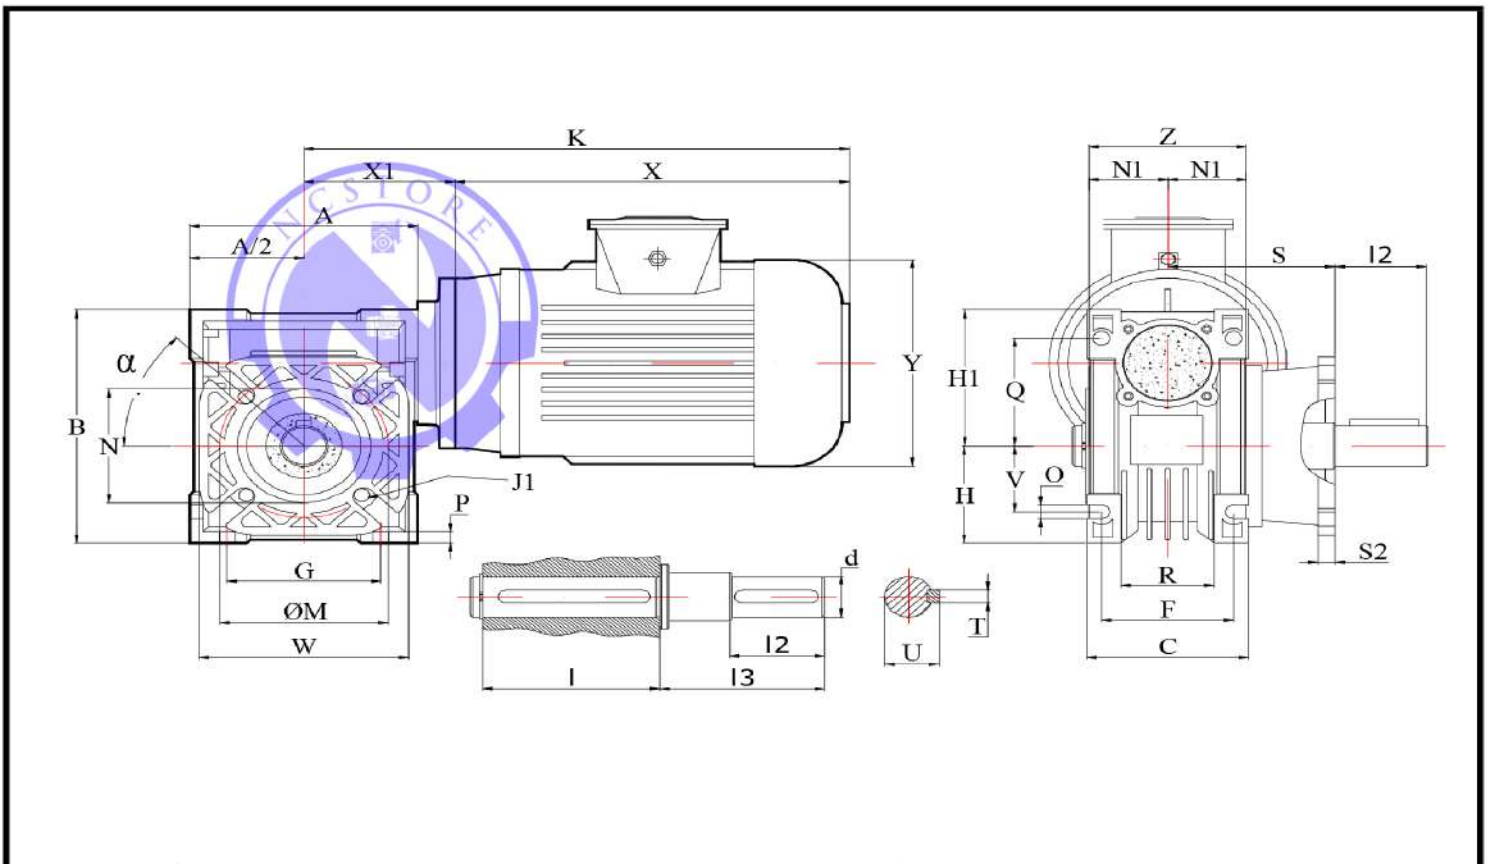

تیپ	ابعاد نصب															
	X1	A	α	G	M	P	J1	d	I	I2	I3	T	U	S	S2	K, X, Y
ESV 30	55	80	0	54	65	5,5	M6	14	63	30	55,5	5	16	54,5	6	این اندازه گیری ها بسته به نوع موتور که قرار است استفاده شود، متغیر هستند.
ESV 40	70	100	45	70	75	6,5	M6	18	78	40	70,5	6	20,5	67	7	
ESV 50	80	120	45	80	85	7	M6	25	92	50	96,5	8	28	90	9	
ESV 63	95	144	45	100	95	8	M8	25	112	50	79	8	28	82	10	
ESV 75	112,5	172	45	120	115	10	M8	28	120	60	114	8	38	111	13	
ESV 90	129,5	206	45	140	130	11	M8	35	140	80	124	10	43	111	13	
ESV 100	160,0	234	45	160	130	14	M10	40	155	80	126	12	43	116	12	
ESV 110	160,0	252,5	45	170	165	14	M10	42	155	80	137	12	45,3	131	15	
ESV 125	195,0	290	45	210	165	16	M10	45	185	100	161	14	48,5	146	15	
تیپ	C	N1	B	H1	H	V	Q	O	R	F	Z	N	I			
ESV 30	56	29	97	57	40	27	44	6,5	32	44	56	50	30			
ESV 40	71	36,5	121,5	71,5	50	35	55	6,5	43	60	71	60	40			
ESV 50	85	43,5	144	84	60	40	64	8,5	49	70	85	70	50			
ESV 63	103	53	174	102	72	50	80	8,5	67	85	103	115	63			
ESV 75	112	57	205	119	86	60	93	11	72	90	112	130	75			
ESV 90	130	67	238	135	103	70	102	13	74	100	130	152	90			
ESV 100	135	70	275	160	115	80	115	13		110	140	180	100			
ESV 110	144	74	295	167,5	127,5	85	125	14		115	155	180	110			
ESV 125	155	84,5	350	205	145	99	151	13		125	169	230	125