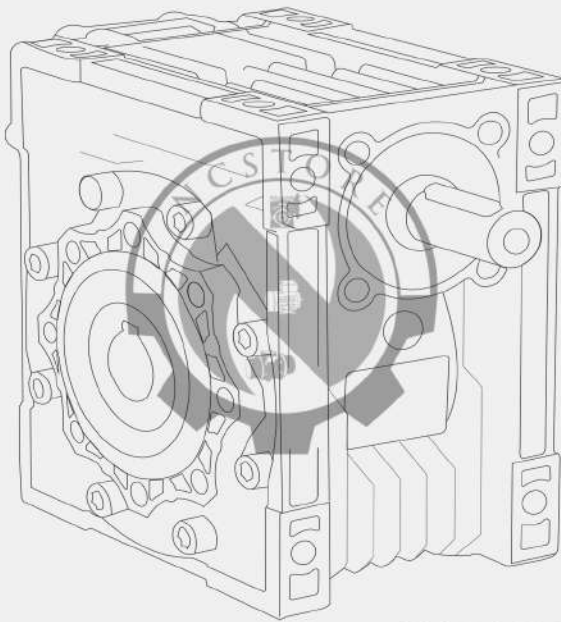

کاتالوگ گیربکس معکبی

ابعاد با موتور و بدون موتور

برند: