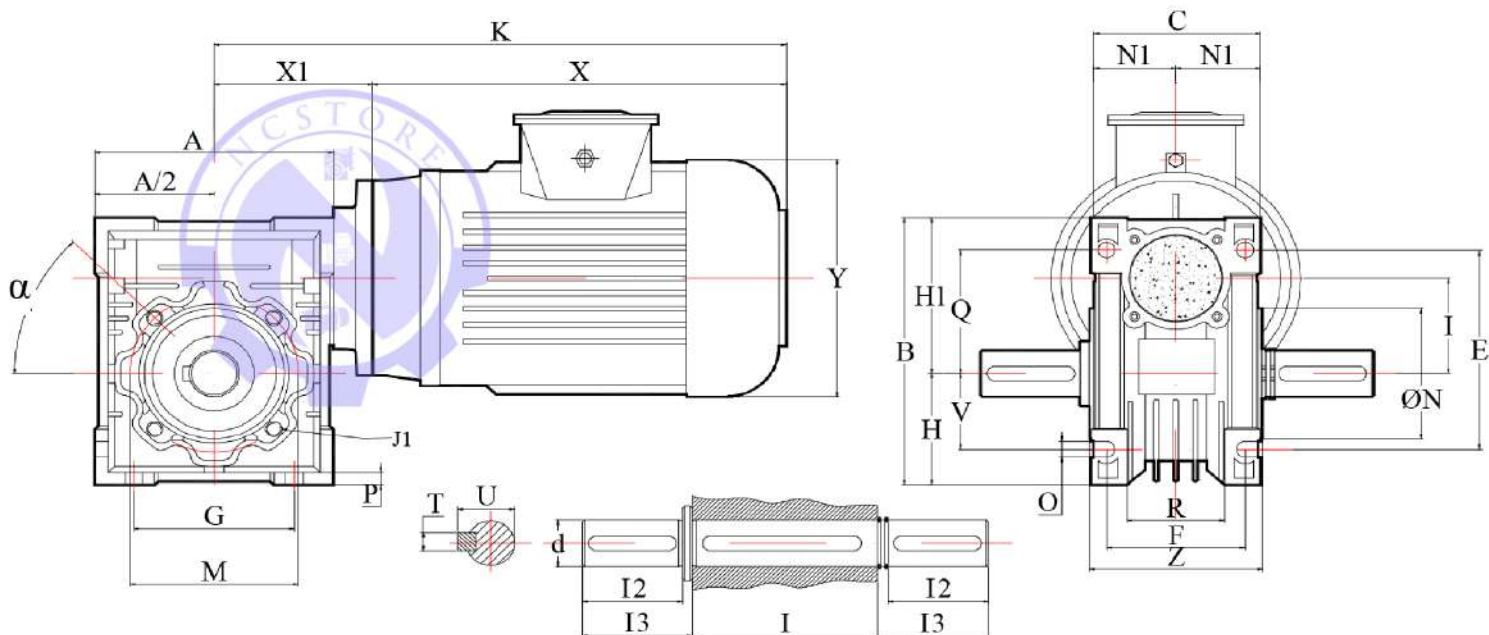

شماره تماس  
۰۹۱۲ ۶۴۹ ۷۷۹۴  
۳۳۹۱۰۰۹۱

@ncstore.IR

www.ncstore.IR

سعدی جنوبی - جنب پاساژ سعدی قدیم - پلاک ۲۹۱

تیپ

ابعاد نصب

تیپ	ابعاد نصب													K, X, Y
	X1	A	$\alpha$	G	M	P	J1	d	I	I2	I3	T	U	
ESV 30	55	80	0	54	65	5,5	M6	14	63	30	32,5	5	16	این اندازه گیری ها بسته به نوع موتوری که قرار است استفاده شود، متغیر هستند.
ESV 40	70	100	45	70	75	6,5	M6	18	78	40	43	6	20,5	
ESV 50	80	120	45	80	85	7	M6	25	92	50	53,5	8	28	
ESV 63	95	144	45	100	95	8	M8	25	112	50	53,5	8	28	
ESV 75	112,5	172	45	120	115	10	M8	28	120	60	63,5	8	38	
ESV 90	129,5	206	45	140	130	11	M8	35	140	80	84,5	10	43	
ESV 100	160,0	234	45	160	130	14	M10	40	155	80	85	12	43	
ESV 110	160,0	252,5	45	170	165	14	M10	42	155	80	84,5	12	45,3	
ESV 125	195,0	290	45	210	165	16	M10	45	185	100	105	14	48,5	

شماره تماس  
۰۹۱۲ ۶۴۹ ۷۷۹۴  
۳۳۹۱۰۰۹۱

@ncstore.IR

www.ncstore.IR

سعدی جنوبی - جنب پاساژ سعدی قدیم - پلاک ۲۹۱

تیپ	ابعاد نصب																ابعاد شفت					
	A	B	C	E	F	G	H	I	J1	K	M	N	O	P	Q	Z	L1	d	T	U	T1	U1
ESV 30	80	97	56	71	44	54	40	30	M6	51	65	50	6,5	5,5	44	56	20	11	3	10,2	5	16
ESV 40	100	121,5	71	90	60	70	50	40	M6	60	75	60	6,5	6,5	55	71	23	14	4	12,5	6	20,5
ESV 50	120	144	85	104	70	80	60	50	M6	74	85	70	8,5	7	64	85	30	19	5	16	8	28
ESV 63	144	174	103	130	85	100	72	63	M8	90	95	115	8,5	8	80	103	40	19	6	21,5	8	28
ESV 75	172	205	112	153	90	120	86	75	M8	105	115	130	11	10	93	112	50	24	8	27	8	38
ESV 90	206	238	130	172	100	140	103	90	M8	125	130	152	13	11	102	130	50	24	8	27	10	43
ESV 100	234	275	135	195	110	160	115	100	M10	122	130	180	13	14	115	140	60	28	8	31	12	43
ESV 110	252,5	295	144	210	115	170	127,5	110	M10	142	165	180	14	14	125	155	60	28	8	31	12	45,3
ESV 125	290	350	155	250	125	210	145	125	M10	150,5	165	230	13	16	151	169	65	35	10	38	14	48,5