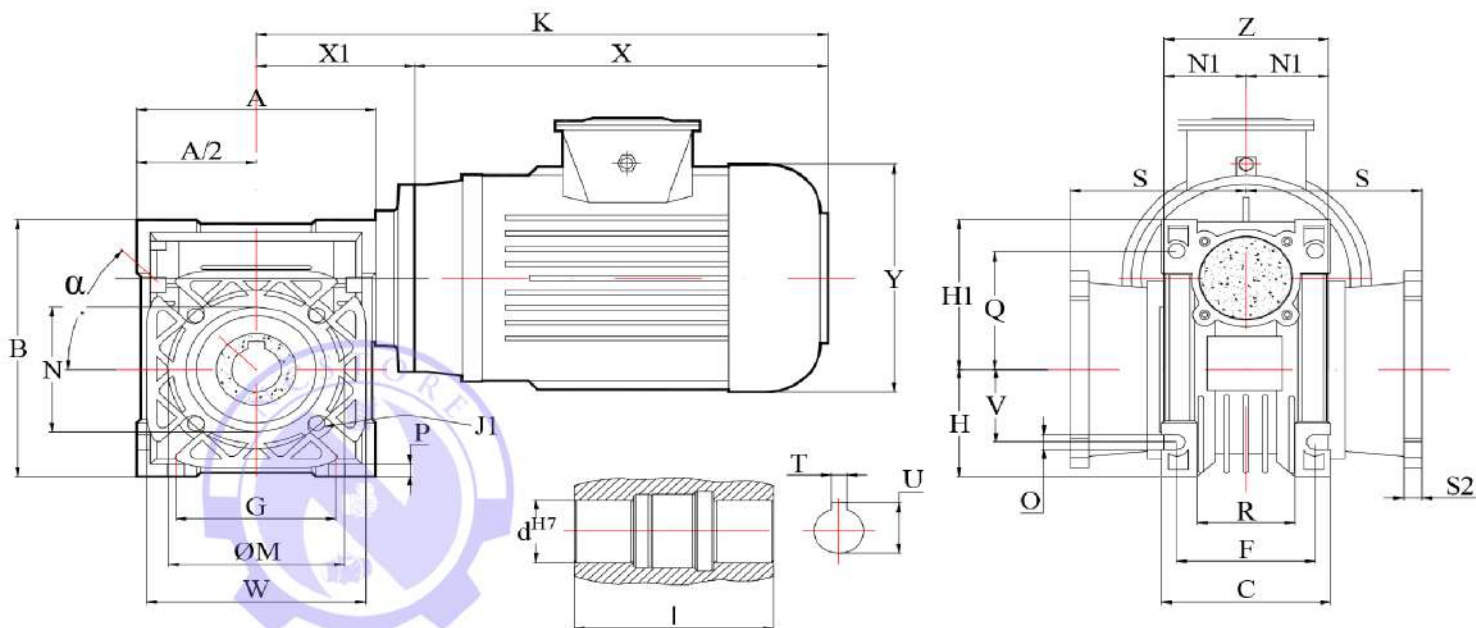

تیپ	ابعاد نصب													K, X, Y
	X1	A	α	G	M	P	J1	d	I	T	U	S	S2	
ESV 30	55	80	0	54	65	5,5	M6	14	63	5	16	54,5	6	این اندازه گیری ها بسته به نوع موتوری که قرار است استفاده شود، متغیر هستند.
ESV 40	70	100	45	70	75	6,5	M6	18	78	6	20,5	67	7	
ESV 50	80	120	45	80	85	7	M6	25	92	8	28	90	9	
ESV 63	95	144	45	100	95	8	M8	25	112	8	28	82	10	
ESV 75	112,5	172	45	120	115	10	M8	28	120	8	38	111	13	
ESV 90	129,5	206	45	140	130	11	M8	35	140	10	43	111	13	
ESV 100	160,0	234	45	160	130	14	M10	40	155	12	43	116	12	
ESV 110	160,0	252,5	45	170	165	14	M10	42	155	12	45,3	131	15	
ESV 125	195,0	290	45	210	165	16	M10	45	185	14	48,5	146	15	
تیپ	C	N1	B	H1	H	V	Q	O	R	F	Z	N	I	
ESV 30	56	29	97	57	40	27	44	6,5	32	44	56	50	30	
ESV 40	71	36,5	121,5	71,5	50	35	55	6,5	43	60	71	60	40	
ESV 50	85	43,5	144	84	60	40	64	8,5	49	70	85	70	50	
ESV 63	103	53	174	102	72	50	80	8,5	67	85	103	115	63	
ESV 75	112	57	205	119	86	60	93	11	72	90	112	130	75	
ESV 90	130	67	238	135	103	70	102	13	74	100	130	152	90	
ESV 100	135	70	275	160	115	80	115	13		110	140	180	100	
ESV 110	144	74	295	167,5	127,5	85	125	14		115	155	180	110	
ESV 125	155	84,5	350	205	145	99	151	13		125	169	230	125	

شماره تماس
۰۹۱۲ ۶۴۹ ۷۷۹۴
۳۳۹۱۰۰۹۱

@ncstore.IR

www.ncstore.IR

سعدی جنوبی - جنب پاساژ سعدی قدیم - پلاک ۲۹۱