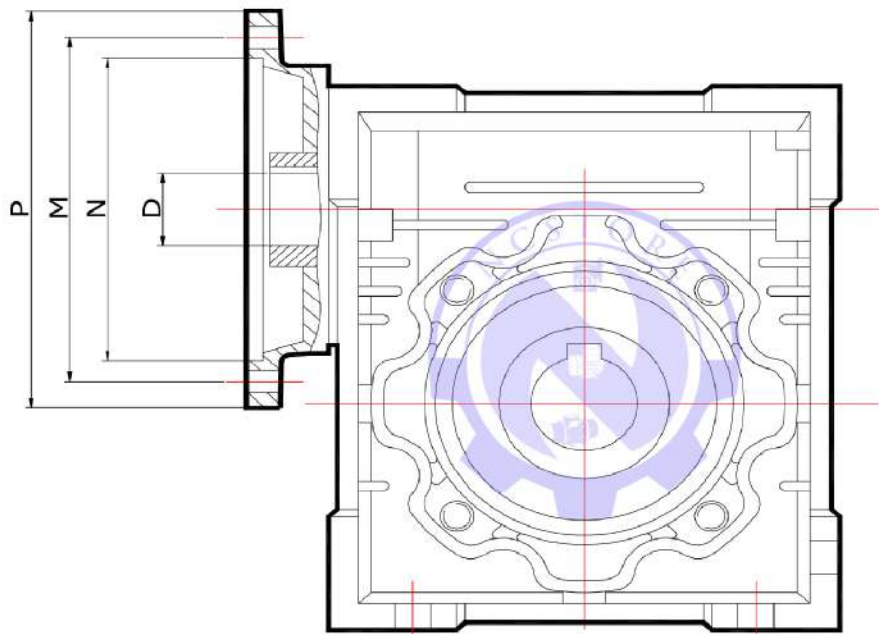

جدول اندازه و نسبت

TIP TYPE	محاسبه با فلنج B14				نسبت											
	PAMI IEC	N	M	P	7,5	10	15	20	25	30	40	50	60	80	100	
					D											
ESV 30	63 B 14	60	75	90	11	11	11	11	11	11	11	11				
	56 B 14	50	65	80	9	9	9	9	9	9	9	9	9	9		
ESV 40	71 B 14	70	85	105	14	14	14	14	14	14	14					
	63 B 14	60	75	90	11	11	11	11	11	11	11	11	11	11	11	
ESV 50	80 B 14	80	100	120	19	19	19	19	19	19						
	71 B 14	70	85	105	14	14	14	14	14	14	14	14	14	14		
ESV 63	90 B 14	95	115	140	24	24	24	24	24	24						
	80 B 14	80	100	120	19	19	19	19	19	19	19	19	19			
	71 B 14	110	130	160							14	14	14	14	14	14
ESV 75	100/112 B 14	110	130	160	28	28	28									
	90 B 14	95	115	140	24	24	24	24	24	24	24					
	80 B 14	80	100	120				19	19	19	19	19	19	19	19	19
ESV 90	100/112 B 14	110	130	160	28	28	28	28	28	28						
	90 B 14	95	115	140	24	24	24	24	24	24	24	24	24			
	80 B 14	80	100	120							19	19	19	19	19	19
ESV 100	100/112 B 14	110	130	160	28	28	28	28	28	28	28	28	28			
	90 B 14	95	115	140					24	24	24	24	24	24	24	24
	80 B 14	80	100	120											19	19
ESV 110	100/112 B 14	110	130	160	28	28	28	28	28	28	28	28	28			
	90 B 14	95	115	140					24	24	24	24	24	24	24	24
	80 B 14	80	100	120											19	19
ESV 125	132 B 14	230	265	300	38	38	38	38	38	38	38					
	100/112 B 14	180	215	250					28	28	28	28	28	28	28	28
	90 B 14	130	165	200											24	24

شماره تماس
۰۹۱۲ ۶۴۹ ۷۷۹۴
۳۳۹۱۰۰۹۱

@ncstore.IR

www.ncstore.IR

سعدی جنوبی - جنب پاساژ سعدی قدیم - پلاک ۲۹۱