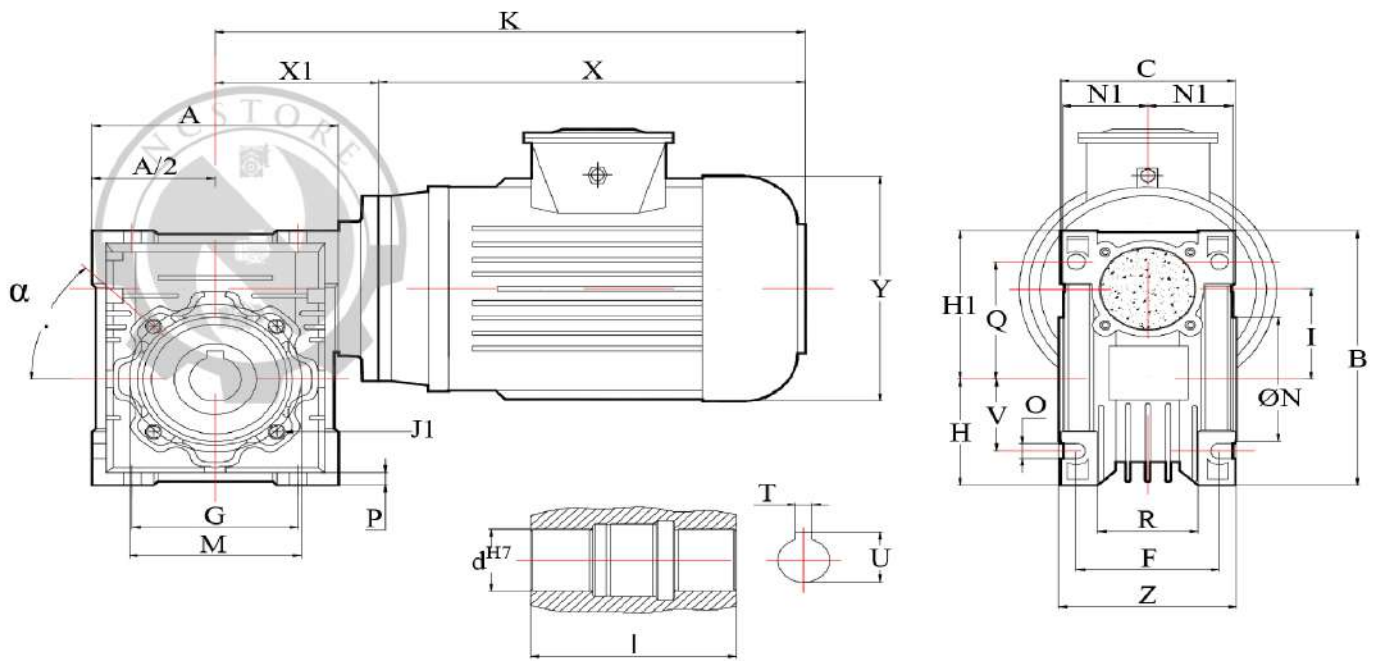

تیپ	ابعاد نصب											K, X, Y	
	X1	A	α	G	M	P	J1	d	I	T	U		
ESV 30	55	80	0	54	65	5,5	M6	14	63	5	16,3	این اندازه گیری ها بسته به نوع موتوری که قرار است استفاده شود، متغیر هستند.	
ESV 40	70	100	45	70	75	6,5	M6	18	78	6	20,8		
ESV 50	80	120	45	80	85	7	M6	25	92	8	28,3		
ESV 63	95	144	45	100	95	8	M8	25	112	8	28,3		
ESV 75	112,5	172	45	120	115	10	M8	28	120	8	31,3		
ESV 90	129,5	206	45	140	130	11	M8	35	140	10	38,3		
ESV 100	161	234	45	160	130	14	M10	42	155	12	45,3		
ESV 110	160	252,5	45	170	165	14	M10	42	155	12	45,3		
ESV 125	195	290	45	210	165	16	M10	45	185	14	48,8		
تیپ	C	NI	B	H1	H	V	Q	O	R	F	Z	N	I
ESV 30	56	29	97	57	40	27	44	6,5	32	44	56	55	30
ESV 40	71	36,5	121,5	71,5	50	35	55	6,5	43	60	71	60	40
ESV 50	85	43,5	144	84	60	40	64	8,5	49	70	85	70	50
ESV 63	103	53	174	102	72	50	80	8,5	67	85	103	80	63
ESV 75	112	57	205	119	86	60	93	11	72	90	112	95	75
ESV 90	130	67	238	135	103	70	102	13	74	100	130	110	90
ESV 100	135	70	275	160	115	80	115	13		110	140	110	100
ESV 110	144	74	295	167,5	127,5	85	125	14		115	155	130	110
ESV 125	155	84,5	350	205	145	99	151	13		125	169	130	125