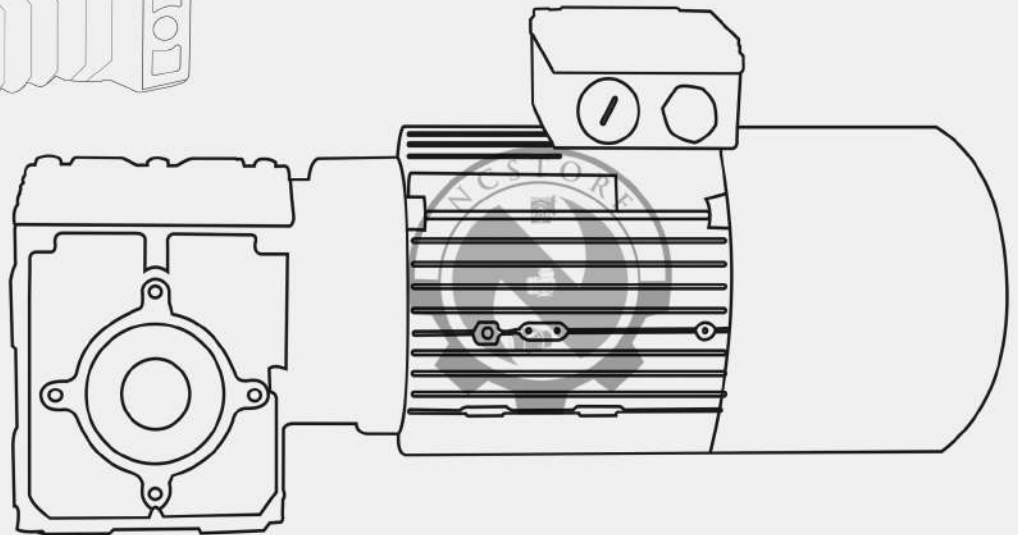

کاتالوگ گیربکس معکبی

ابعاد با موتور و بدون موتور

برند: