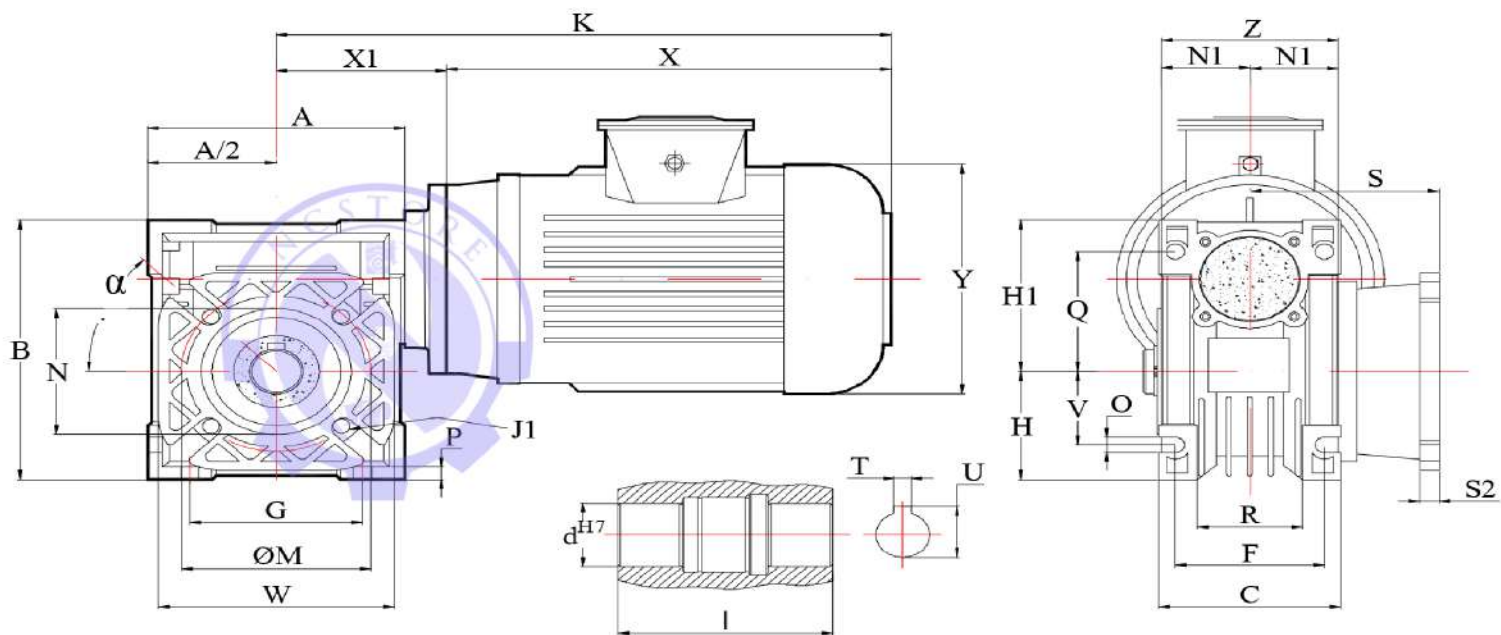

شماره تماس  
۰۹۱۲ ۶۴۹ ۷۷۹۴  
۳۳۹۱۰۰۹۱

@ncstore.IR

www.ncstore.IR

سعدی جنوبی - جنب پاساژ سعدی قدیم - پلاک ۲۹۱

تیپ	ابعاد نصب															
	X1	A	$\alpha$	G	M	P	J1	d	I	I2	I3	T	U	S	S2	K, X, Y
ESV 30	55	80	0	54	65	5,5	M6	14	63	30	55,5	5	16	54,5	6	این اندازه گیری ها بسته به نوع موتور که قرار است استفاده شود، متغیر هستند.
ESV 40	70	100	45	70	75	6,5	M6	18	78	40	70,5	6	20,5	67	7	
ESV 50	80	120	45	80	85	7	M6	25	92	50	96,5	8	28	90	9	
ESV 63	95	144	45	100	95	8	M8	25	112	50	79	8	28	82	10	
ESV 75	112,5	172	45	120	115	10	M8	28	120	60	114	8	38	111	13	
ESV 90	129,5	206	45	140	130	11	M8	35	140	80	124	10	43	111	13	
ESV 100	160,0	234	45	160	130	14	M10	40	155	80	126	12	43	116	12	
ESV 110	160,0	252,5	45	170	165	14	M10	42	155	80	137	12	45,3	131	15	
ESV 125	195,0	290	45	210	165	16	M10	45	185	100	161	14	48,5	146	15	
تیپ	C	N1	B	H1	H	V	Q	O	R	F	Z	N	I			
ESV 30	56	29	97	57	40	27	44	6,5	32	44	56	50	30			
ESV 40	71	36,5	121,5	71,5	50	35	55	6,5	43	60	71	60	40			
ESV 50	85	43,5	144	84	60	40	64	8,5	49	70	85	70	50			
ESV 63	103	53	174	102	72	50	80	8,5	67	85	103	115	63			
ESV 75	112	57	205	119	86	60	93	11	72	90	112	130	75			
ESV 90	130	67	238	135	103	70	102	13	74	100	130	152	90			
ESV 100	135	70	275	160	115	80	115	13		110	140	180	100			
ESV 110	144	74	295	167,5	127,5	85	125	14		115	155	180	110			
ESV 125	155	84,5	350	205	145	99	151	13		125	169	230	125			