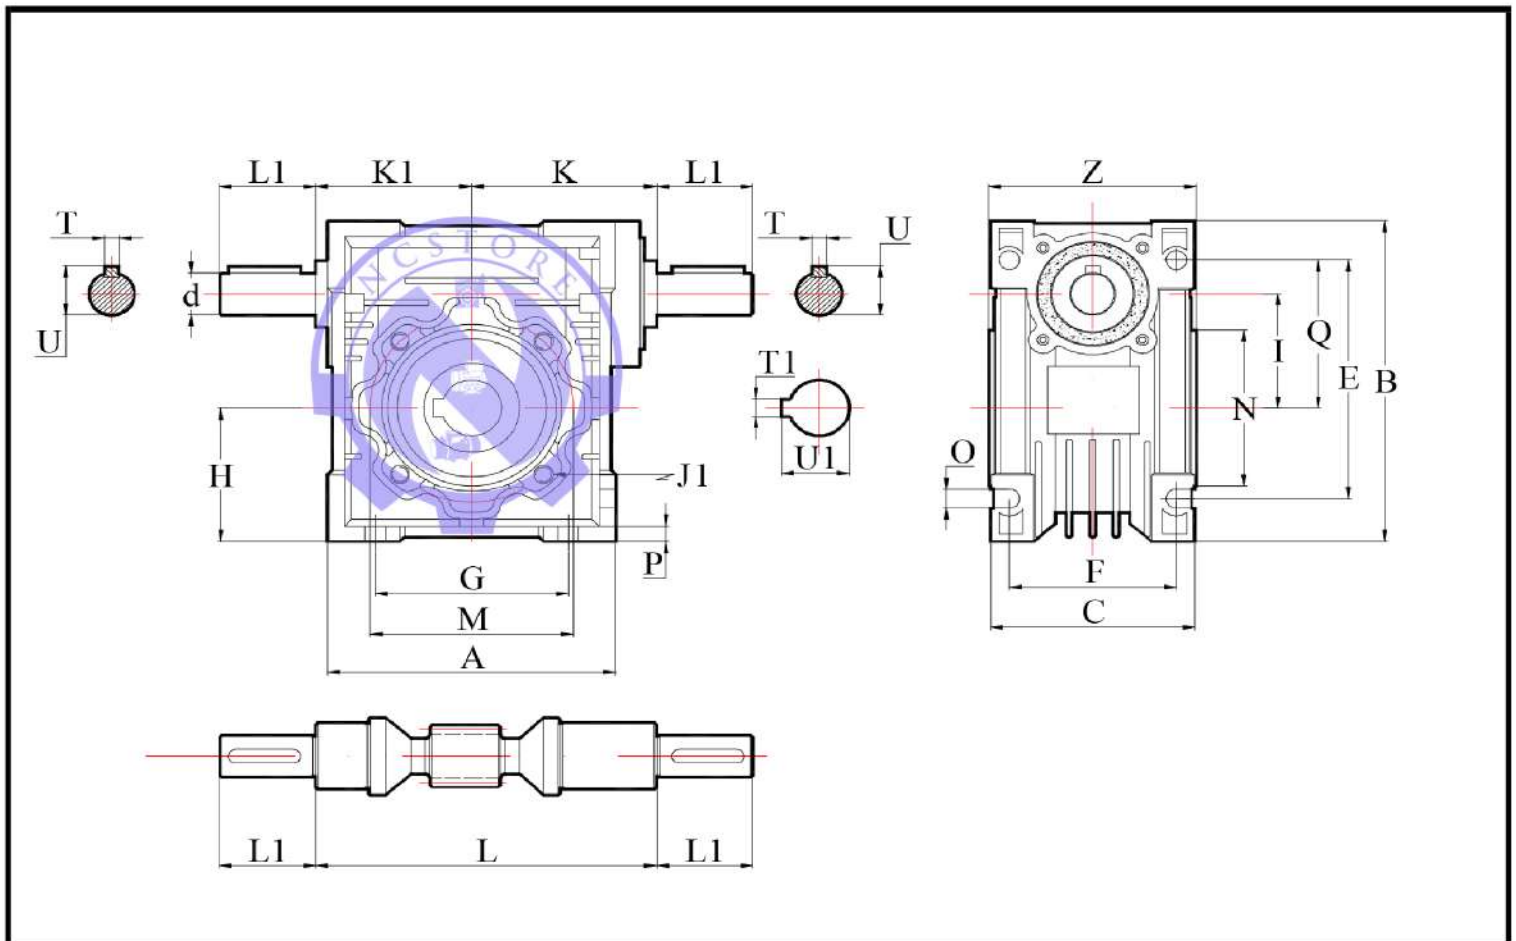

شماره تماس  
۰۹۱۲ ۶۴۹ ۷۷۹۴  
۳۳۹۱۰۰۹۱

@ncstore.IR

www.ncstore.IR

سعدی جنوبی - جنب پاساژ سعدی قدیم - پلاک ۲۹۱

تیپ	ابعاد نصب																ابعاد شفت					
	A	B	C	E	F	G	H	I	J1	K	M	N	O	P	Q	Z	L1	d	T	U	T1	U1
ESV 30	80	97	56	71	44	54	40	30	M6	51	65	50	6,5	5,5	44	56	20	11	3	10,2	5	16
ESV 40	100	121,5	71	90	60	70	50	40	M6	60	75	60	6,5	6,5	55	71	23	14	4	12,5	6	20,5
ESV 50	120	144	85	104	70	80	60	50	M6	74	85	70	8,5	7	64	85	30	19	5	16	8	28
ESV 63	144	174	103	130	85	100	72	63	M8	90	95	115	8,5	8	80	103	40	19	6	21,5	8	28
ESV 75	172	205	112	153	90	120	86	75	M8	105	115	130	11	10	93	112	50	24	8	27	8	38
ESV 90	206	238	130	172	100	140	103	90	M8	125	130	152	13	11	102	130	50	24	8	27	10	43
ESV 100	234	275	135	195	110	160	115	100	M10	122	130	180	13	14	115	140	60	28	8	31	12	43
ESV 110	252,5	295	144	210	115	170	127,5	110	M10	142	165	180	14	14	125	155	60	28	8	31	12	45,3
ESV 125	290	350	155	250	125	210	145	125	M10	150,5	165	230	13	16	151	169	65	35	10	38	14	48,5

شماره تماس  
۰۹۱۲ ۶۴۹ ۷۷۹۴  
۳۳۹۱۰۰۹۱

@ncstore.IR

www.ncstore.IR

سعدی جنوبی - جنب پاساژ سعدی قدیم - پلاک ۲۹۱

تیپ	ابعاد نصب																ابعاد شفت							
	A	B	C	E	F	G	H	I	J1	K	K1	M	N	O	P	Q	Z	L1	L	d	T	U	T1	U1
ESV 30	80	97	56	71	44	54	40	30	M6	51	39	65	50	6,5	5,5	44	56	20	63	11	3	10,2	5	16
ESV 40	100	122	71	90	60	70	50	40	M6	60	48	75	60	6,5	6,5	55	71	23	78	14	4	12,5	6	20,5
ESV 50	120	144	85	104	70	80	60	50	M6	74	62	85	70	8,5	7	64	85	30	92	19	5	16	8	28
ESV 63	144	174	103	130	85	100	72	63	M8	90	78	95	115	8,5	8	80	103	40	112	19	6	21,5	8	28
ESV 75	172	205	112	153	90	120	86	75	M8	105	90	115	130	11	10	93	112	50	120	24	8	27	8	38
ESV 90	206	238	130	172	100	140	103	90	M8	125	110	130	152	13	11	102	130	50	140	24	8	27	10	43
ESV 100	234	275	135	195	110	160	115	100	M10	122	107	130	180	13	14	115	140	60	276	28	8	31	12	43
ESV 110	252,5	295	144	210	115	170	127,5	110	M10	142	127	165	180	14	14	125	155	60	155	28	8	31	12	45,3
ESV 125	290	350	155	250	125	210	145	125	M10	150,5	135	165	230	13	16	151	169	65	330	35	10	38	14	48,5