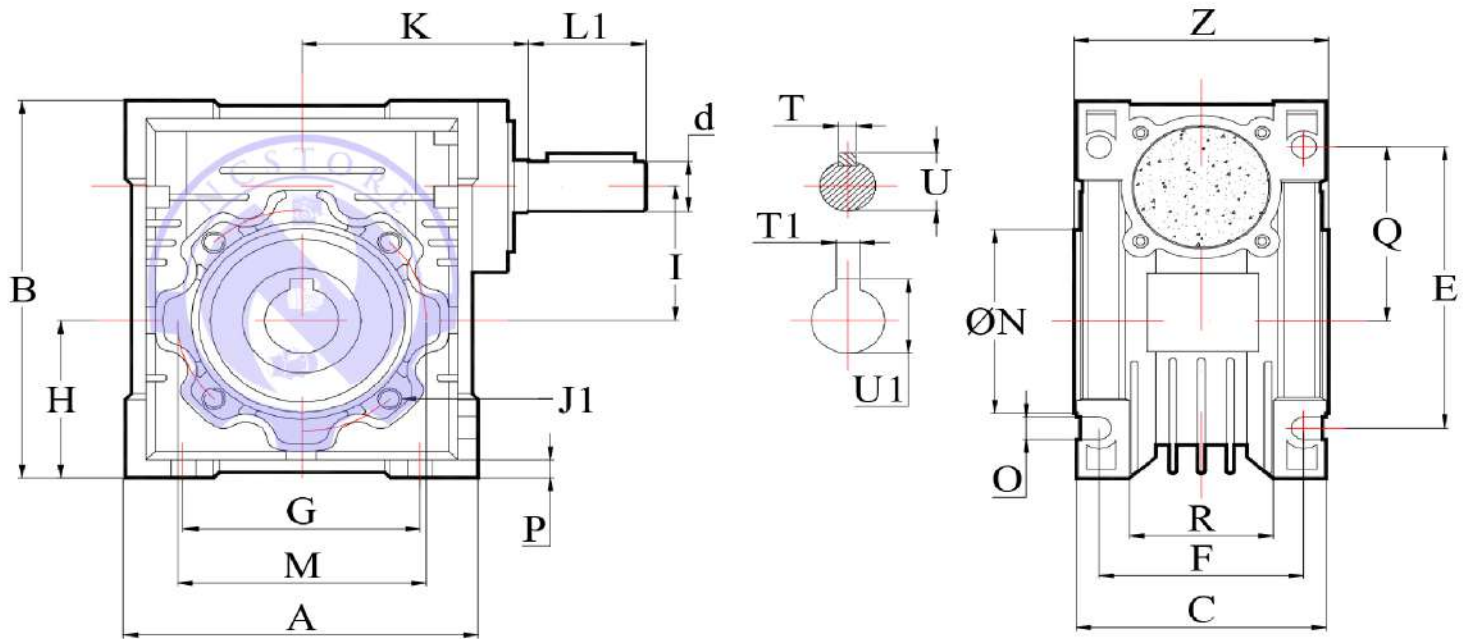

شماره تماس  
۰۹۱۲ ۶۴۹ ۷۷۹۴  
۳۳۹۱۰۰۹۱

@ncstore.IR

www.ncstore.IR

سعدی جنوبی - جنب پاساژ سعدی قدیم - پلاک ۲۹۱

تیپ	ابعاد نصب																ابعاد شفت					
	A	B	C	E	F	G	H	I	J1	K	M	N	O	P	Q	Z	L1	d	T	U	T1	U1
ESV 30	80	97	56	71	44	54	40	30	M6	51	65	50	6,5	5,5	44	56	20	11	3	10,2	5	16
ESV 40	100	121,5	71	90	60	70	50	40	M6	60	75	60	6,5	6,5	55	71	23	14	4	12,5	6	20,5
ESV 50	120	144	85	104	70	80	60	50	M6	74	85	70	8,5	7	64	85	30	19	5	16	8	28
ESV 63	144	174	103	130	85	100	72	63	M8	90	95	115	8,5	8	80	103	40	19	6	21,5	8	28
ESV 75	172	205	112	153	90	120	86	75	M8	105	115	130	11	10	93	112	50	24	8	27	8	38
ESV 90	206	238	130	172	100	140	103	90	M8	125	130	152	13	11	102	130	50	24	8	27	10	43
ESV 100	234	275	135	195	110	160	115	100	M10	122	130	180	13	14	115	140	60	28	8	31	12	43
ESV 110	252,5	295	144	210	115	170	127,5	110	M10	142	165	180	14	14	125	155	60	28	8	31	12	45,3
ESV 125	290	350	155	250	125	210	145	125	M10	150,5	165	230	13	16	151	169	65	35	10	38	14	48,5

شماره تماس  
۰۹۱۲ ۶۴۹ ۷۷۹۴  
۳۳۹۱۰۰۹۱

@ncstore.IR

www.ncstore.IR

سعدی جنوبی - جنب پاساژ سعدی قدیم - پلاک ۲۹۱

تیپ	ابعاد نصب																ابعاد شفت							
	A	B	C	E	F	G	H	I	J1	K	K1	M	N	O	P	Q	Z	L1	L	d	T	U	T1	U1
ESV 30	80	97	56	71	44	54	40	30	M6	51	39	65	50	6,5	5,5	44	56	20	63	11	3	10,2	5	16
ESV 40	100	122	71	90	60	70	50	40	M6	60	48	75	60	6,5	6,5	55	71	23	78	14	4	12,5	6	20,5
ESV 50	120	144	85	104	70	80	60	50	M6	74	62	85	70	8,5	7	64	85	30	92	19	5	16	8	28
ESV 63	144	174	103	130	85	100	72	63	M8	90	78	95	115	8,5	8	80	103	40	112	19	6	21,5	8	28
ESV 75	172	205	112	153	90	120	86	75	M8	105	90	115	130	11	10	93	112	50	120	24	8	27	8	38
ESV 90	206	238	130	172	100	140	103	90	M8	125	110	130	152	13	11	102	130	50	140	24	8	27	10	43
ESV 100	234	275	135	195	110	160	115	100	M10	122	107	130	180	13	14	115	140	60	276	28	8	31	12	43
ESV 110	252,5	295	144	210	115	170	127,5	110	M10	142	127	165	180	14	14	125	155	60	155	28	8	31	12	45,3
ESV 125	290	350	155	250	125	210	145	125	M10	150,5	135	165	230	13	16	151	169	65	330	35	10	38	14	48,5