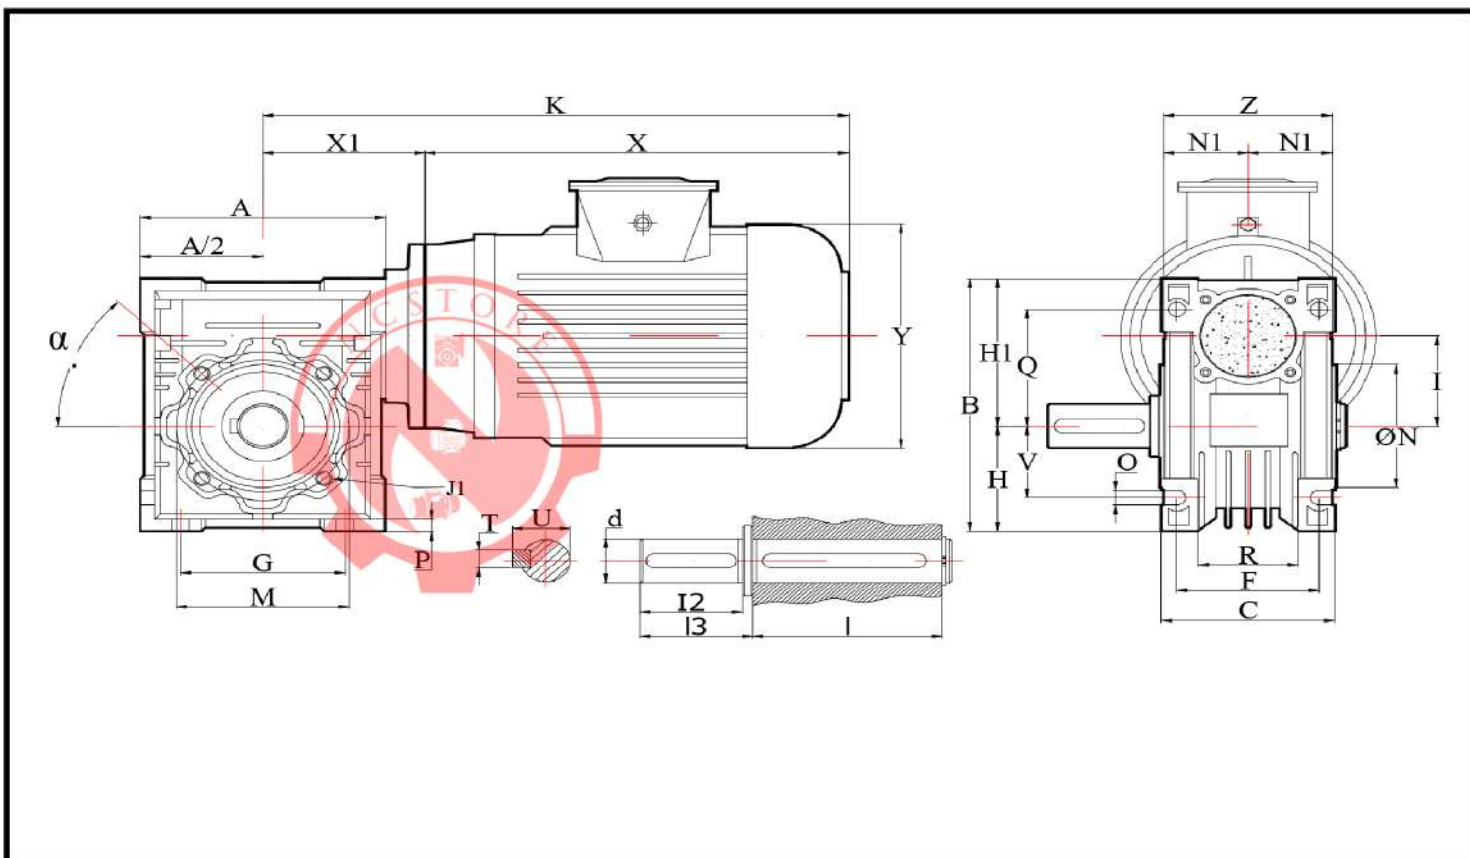

تیپ	ابعاد نصب													
	X1	A	α	G	M	P	J1	d	I	I2	I3	T	U	K, X, Y
ESV 30	55	80	0	54	65	5,5	M6	14	63	30	32,5	5	16	این اندازه گیری ها بسته به نوع موتور که قرار است استفاده شود، متغیر هستند.
ESV 40	70	100	45	70	75	6,5	M6	18	78	40	43	6	20,5	
ESV 50	80	120	45	80	85	7	M6	25	92	50	53,5	8	28	
ESV 63	95	144	45	100	95	8	M8	25	112	50	53,5	8	28	
ESV 75	112,5	172	45	120	115	10	M8	28	120	60	63,5	8	31	
ESV 90	129,5	206	45	140	130	11	M8	35	140	80	84,5	10	38	
ESV 100	160	234	45	160	130	14	M10	40	156	80	85	12	43	
ESV 110	160	252,5	45	170	165	14	M10	42	155	80	84,5	12	45	
ESV 125	195,0	290	45	210	165	16	M10	45	185	100	105	14	48,5	
تیپ	C	N1	B	H1	H	V	Q	O	R	F	Z	N	I	
ESV 30	56	29	97	57	40	27	44	6,5	32	44	63	55	30	
ESV 40	71	36,5	121,5	71,5	50	35	55	6,5	43	60	78	60	40	
ESV 50	85	43,5	144	84	60	40	64	8,5	49	70	92	70	50	
ESV 63	103	53	174	102	72	50	80	8,5	67	85	112	80	63	
ESV 75	112	57	205	119	86	60	93	11	72	90	120	95	75	
ESV 90	130	67	238	135	103	70	102	13	74	100	140	110	90	
ESV 100	135	70	275	160	115	80	115	13		110	140	110	100	
ESV 110	144	74	295	167,5	127,5	85	125	14		115	155	130	110	
ESV 125	155	84,5	350	205	145	99	151	13		125	169	130	125	

شماره تماس
۰۹۱۲ ۶۴۹ ۷۷۹۴
۳۳۹۱۰۰۹۱

@ncstore.IR

www.ncstore.IR

سعدی جنوبی - جنب پاساژ سعدی قدیم - پلاک ۲۹۱