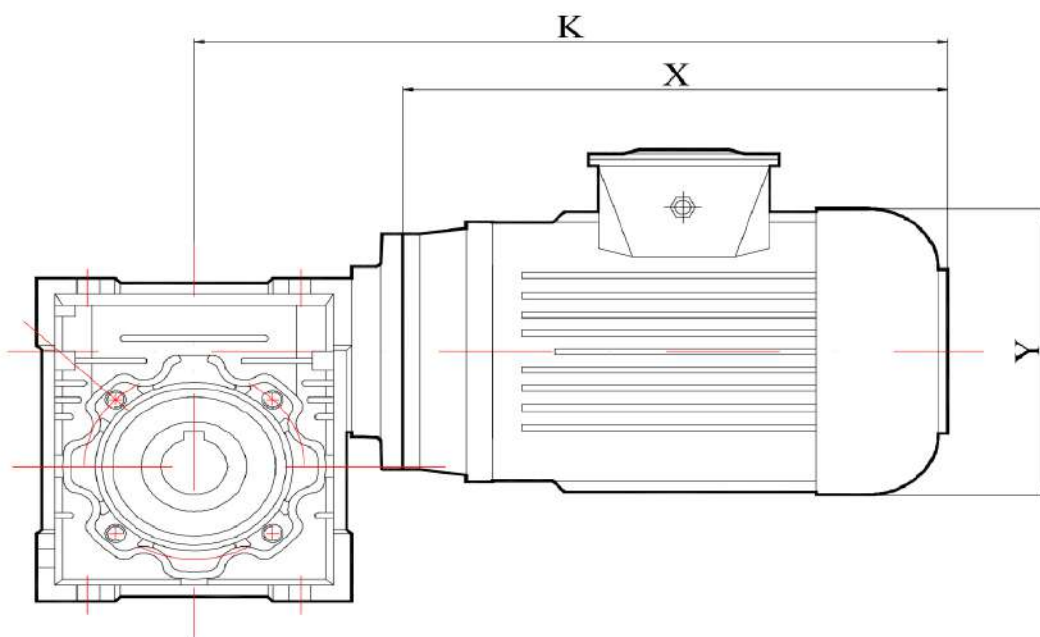

تیپ	موتور	ابعاد نصب		
		K	X	Y
ESV 30	63	202	147	121
	56	160	105	106
ESV 40	71	237	167	138
	63	217	147	121
ESV 50	80	263	183	156
	71	247	167	138
ESV 63	90S / 90L	289 / 314	194 / 219	176
	80	278	183	156
	71	262	167	138
ESV 75	112	366,5	254	218
	100	354,5	242	194
	90S / 90L	306,5 / 331,5	194 / 219	176
ESV 90	80	295	183	156
	112	383,5	254	218
	100	371,5	242	194
ESV 100	90S / 90L	323,5 / 348,5	194 / 219	176
	80	312,5	183	156
	112	532	254	218
ESV 110	100	520	242	194
	90S / 90L	472 / 497	194 / 219	176
	80	461	183	156
ESV 125	112	414	254	218
	100	402	242	194
	90S / 90L	354 / 379	194 / 219	176
ESV 125	80	343	183	156
	132S / 132M	568 / 606	278 / 316	258
	112	544	254	218
ESV 125	100	532	242	194
	90S / 90L	484 / 509	194 / 219	176

شماره تماس
۰۹۱۲ ۶۴۹ ۷۷۹۴
۳۳۹۱۰۰۹۱

@ncstore.IR

www.ncstore.IR

سعدی جنوبی - جنب پاساژ سعدی قدیم - پلاک ۲۹۱