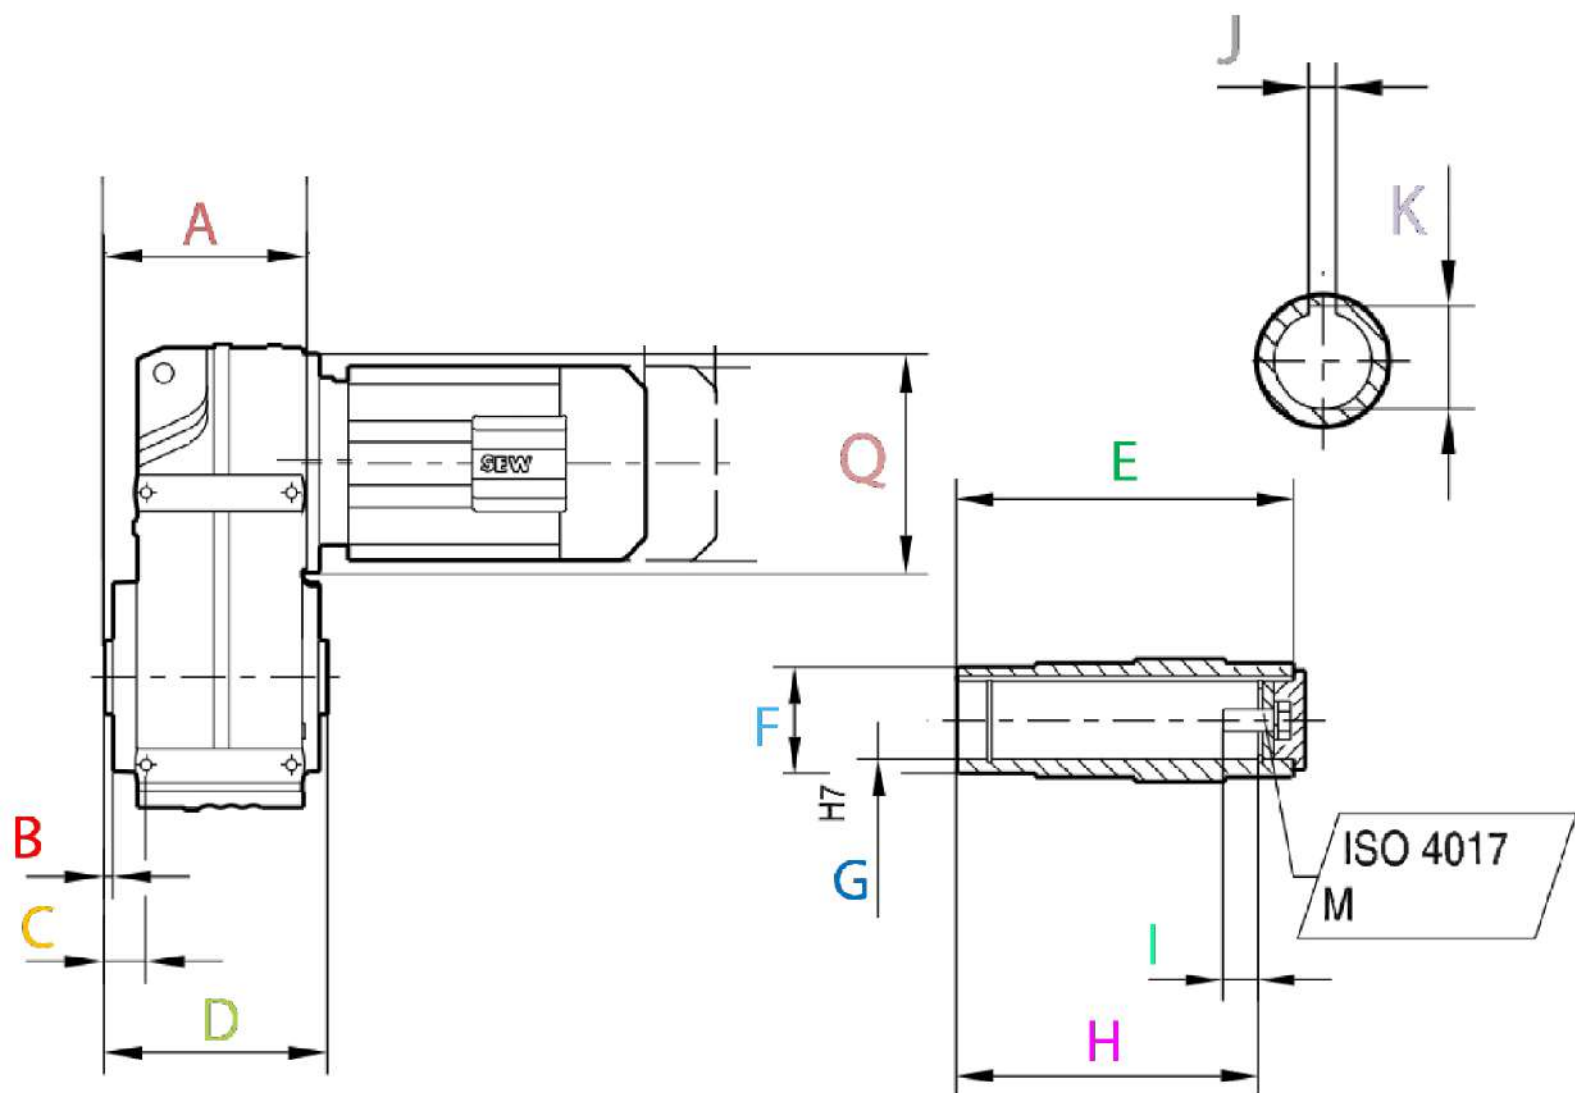

سعدی جنوبی - جنب پاساژ سعدی قدیم - پلاک ۲۹۱

تیپ	A	B	C	D	E	F	G	H	I	J	K	Q	M
37	110	2.5	22.5	123	120	Ø45	Ø30	105	17	8	33.3	Ø120	M10*25-8.8
47	133	3	31	153	150	Ø50	Ø35	132	22	10	38.3	Ø120	M12*30-8.8
57	150	3	33.5	170	166	Ø55	Ø40	142	29	12	43.3	Ø120	M16*40-8.8
67	161	3.5	37.5	184	180	Ø55	Ø40	156	29	12	43.3	Ø160	M16*40-8.8
77	193	4	35.3	213	210	Ø70	Ø50	183	32	14	53.8	Ø200	M16*45-8.8
87	224	4	43	24	240	Ø85	Ø60	210	36	18	64.4	Ø250	M20*50-8.8
97	274	4	48.5	303	300	Ø95	Ø70	270	34	20	74.9	Ø300	M20*50-8.8
107	312	2.5	69.5	353	350	Ø118	Ø90	313	40	25	95.4	Ø350	M24*60-8.8
127	373	2.5	79	413	410	Ø135	Ø100	373	38	28	106.4	Ø450	M24*60-8.8
157	455	7	118	503	500	Ø155	Ø120	460	36	32	127.4	Ø550	M24*60-8.8