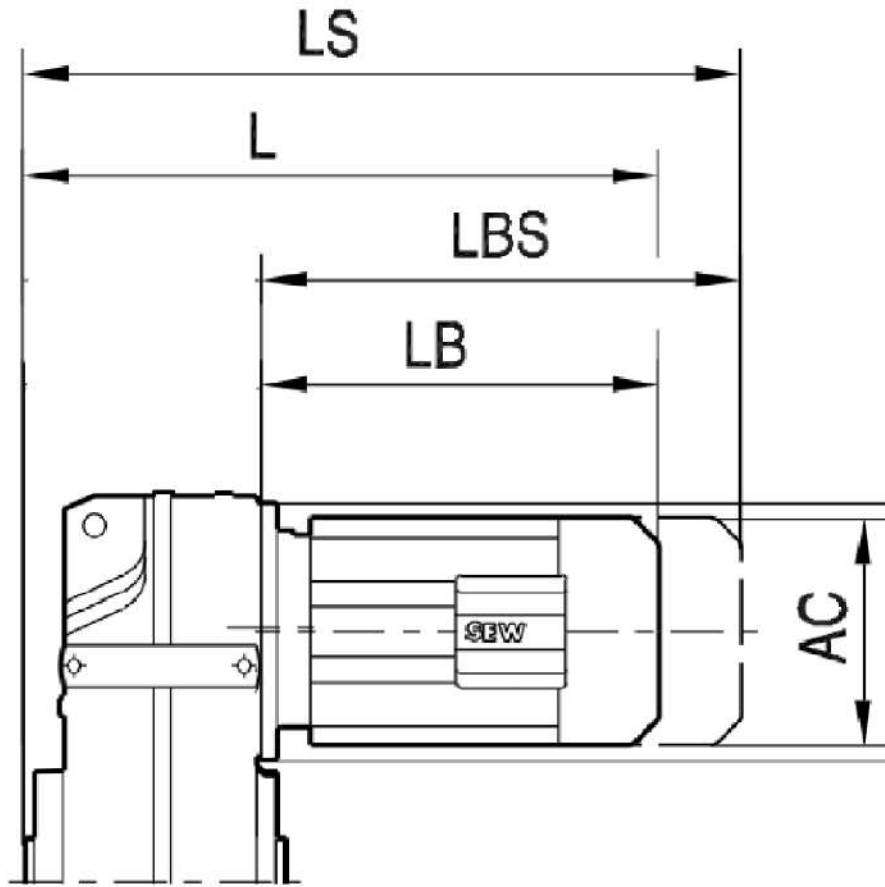

FA107B	DV100M	DV100L	DV112M	DV132S	DV132M	DV132ML	DV160M	DV160L	DV180	DV200	DV225
LS	733	763	762	807	861	921	921	1012	1084	1132	1214
L	648	678	682	727	749	809	809	856	928	976	1058
AC	197	197	221	221	275	275	275	331	331	394	394
LBS	380	410	409	454	508	568	568	659	731	779	861
LB	295	325	329	374	396	456	456	503	575	623	705
FA127B	DV132M	DV132ML	DV160M	DV160L	DV180	DV200	DV225	DV250M	DV280S	D280M	
LS	906	966	966	1057	1129	1177	1259	1378	1378	1530	
L	794	854	854	901	973	1021	1103	1193	1193	1319	
AC	275	275	275	331	331	394	394	510	510	537	
LBS	493	553	553	644	716	764	846	965	965	1117	
LB	381	441	441	488	560	608	690	780	780	906	
FA157B	DV132ML	DV160M	DV160L	DV180	DV200	DV225	DV250M	DV280S	D280M	D315S	D315M
LS	1048	1048	1139	1211	1259	1341	1459	1459	1638	1706	1757
L	900	900	983	1055	1103	1185	1274	1274	1427	1478	1529
AC	275	275	331	331	394	394	510	510	537	612	612
LBS	545	545	636	708	756	838	956	956	1135	1203	1254
LB											

شماره تماس
۰۹۱۲ ۶۴۹ ۷۷۹۴
۳۳۹۱۰۰۹۱

@ncstore.IR

www.ncstore.IR

سعدی جنوبی - جنب پاساژ سعدی قدیم - پلاک ۲۹۱