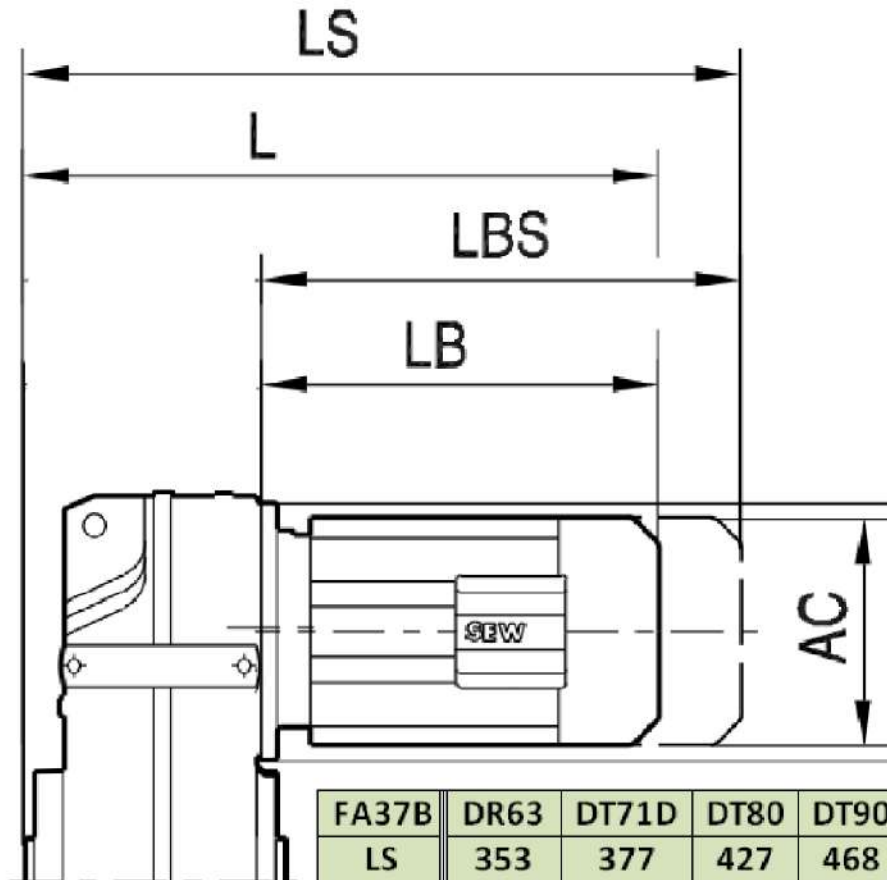

FA37B	DR63	DT71D	DT80	DT90	DV100M	DV100L
LS	353	377	427	468	520	550
L	298	313	363	383	435	465
AC	132	145	145	197	197	197
LBS	246	270	320	361	413	443
LB	191	206	256	276	328	358

FA47B	DR63	DT71D	DT80	DT90	DV100M	DV100L
LS	439	463	512	554	606	636
L	384	399	449	469	521	551
AC	132	145	145	197	197	197
LBS	246	270	320	361	413	443
LB	191	206	256	276	328	358

FA57B	DR63	DT71D	DT80	DT90	DV100M	DV100L	DV112M	DV132S	DV132M
LS	410	433	483	524	574	604	604	652	706
L	355	369	419	439	489	519	524	572	594
AC	132	145	145	197	197	197	221	221	275
LBS	240	263	313	354	404	434	434	482	536
LB	185	199	249	269	319	349	354	402	424

FA67B	DR63	DT71D	DT80	DT90	DV100M	DV100L	DV112M	DV132S	DV132M
LS	424	447	497	538	588	618	618	666	720
L	369	383	433	453	503	533	538	586	608
AC	132	145	145	197	197	197	221	221	275
LBS	240	263	313	354	404	434	434	482	536
LB	185	199	249	269	319	349	354	402	424

شماره تماس
۰۹۱۲ ۶۴۹ ۷۷۹۴
۳۳۹۱۰۰۹۱

@ncstore.IR

www.ncstore.IR

سعدی جنوبی - جنب پاساژ سعدی قدیم - پلاک ۲۹۱